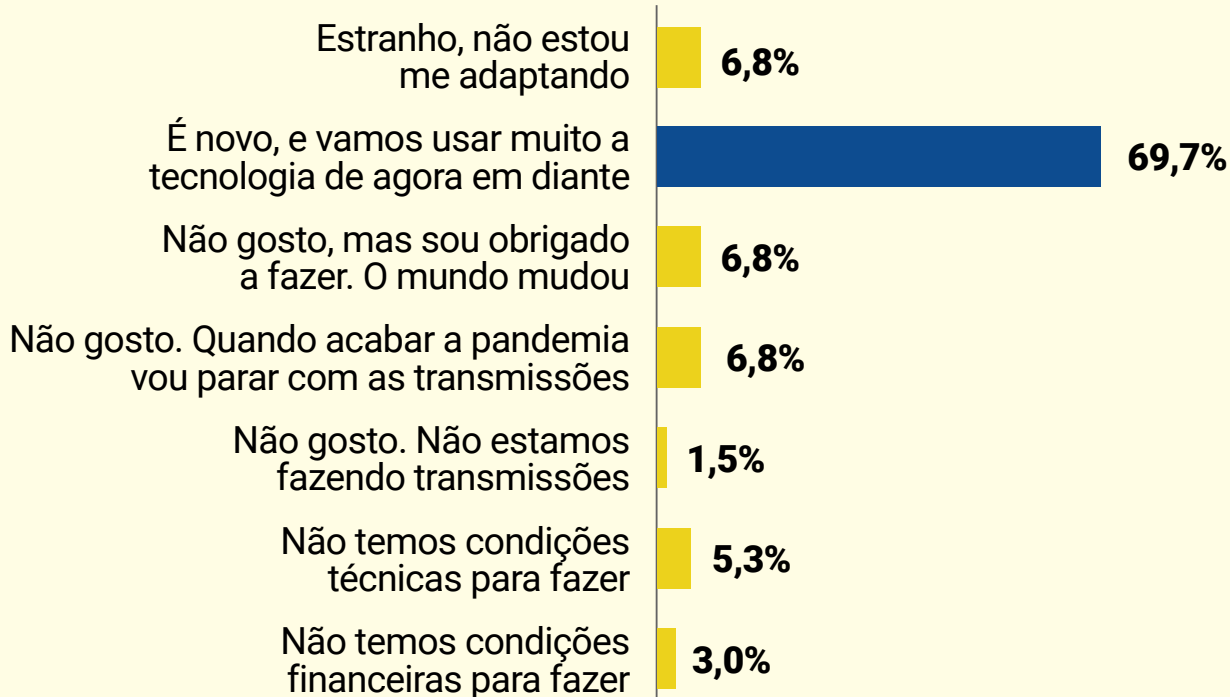

3 - Se a resposta for "Não" – como tem sido a experiência de transmitir os cultos online ou sua Igreja não faz transmissões?