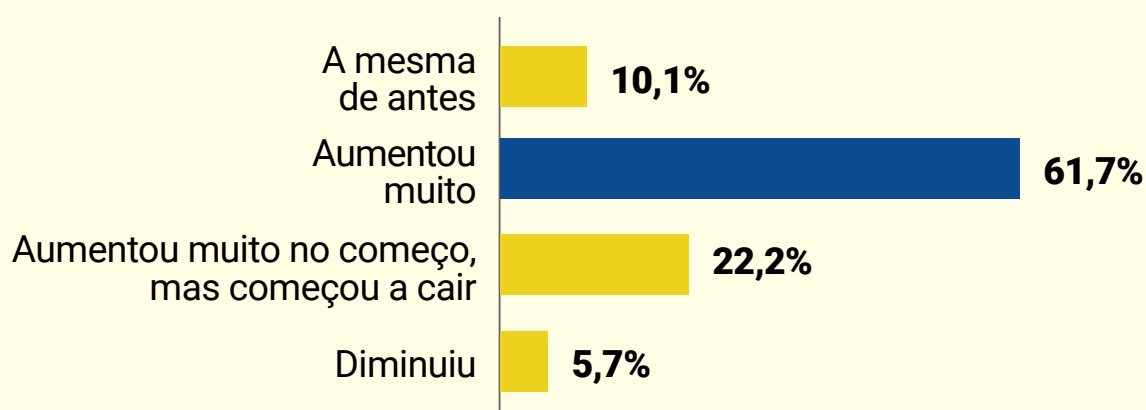

2 - Se a resposta for "Sim". Como está a audiência agora?